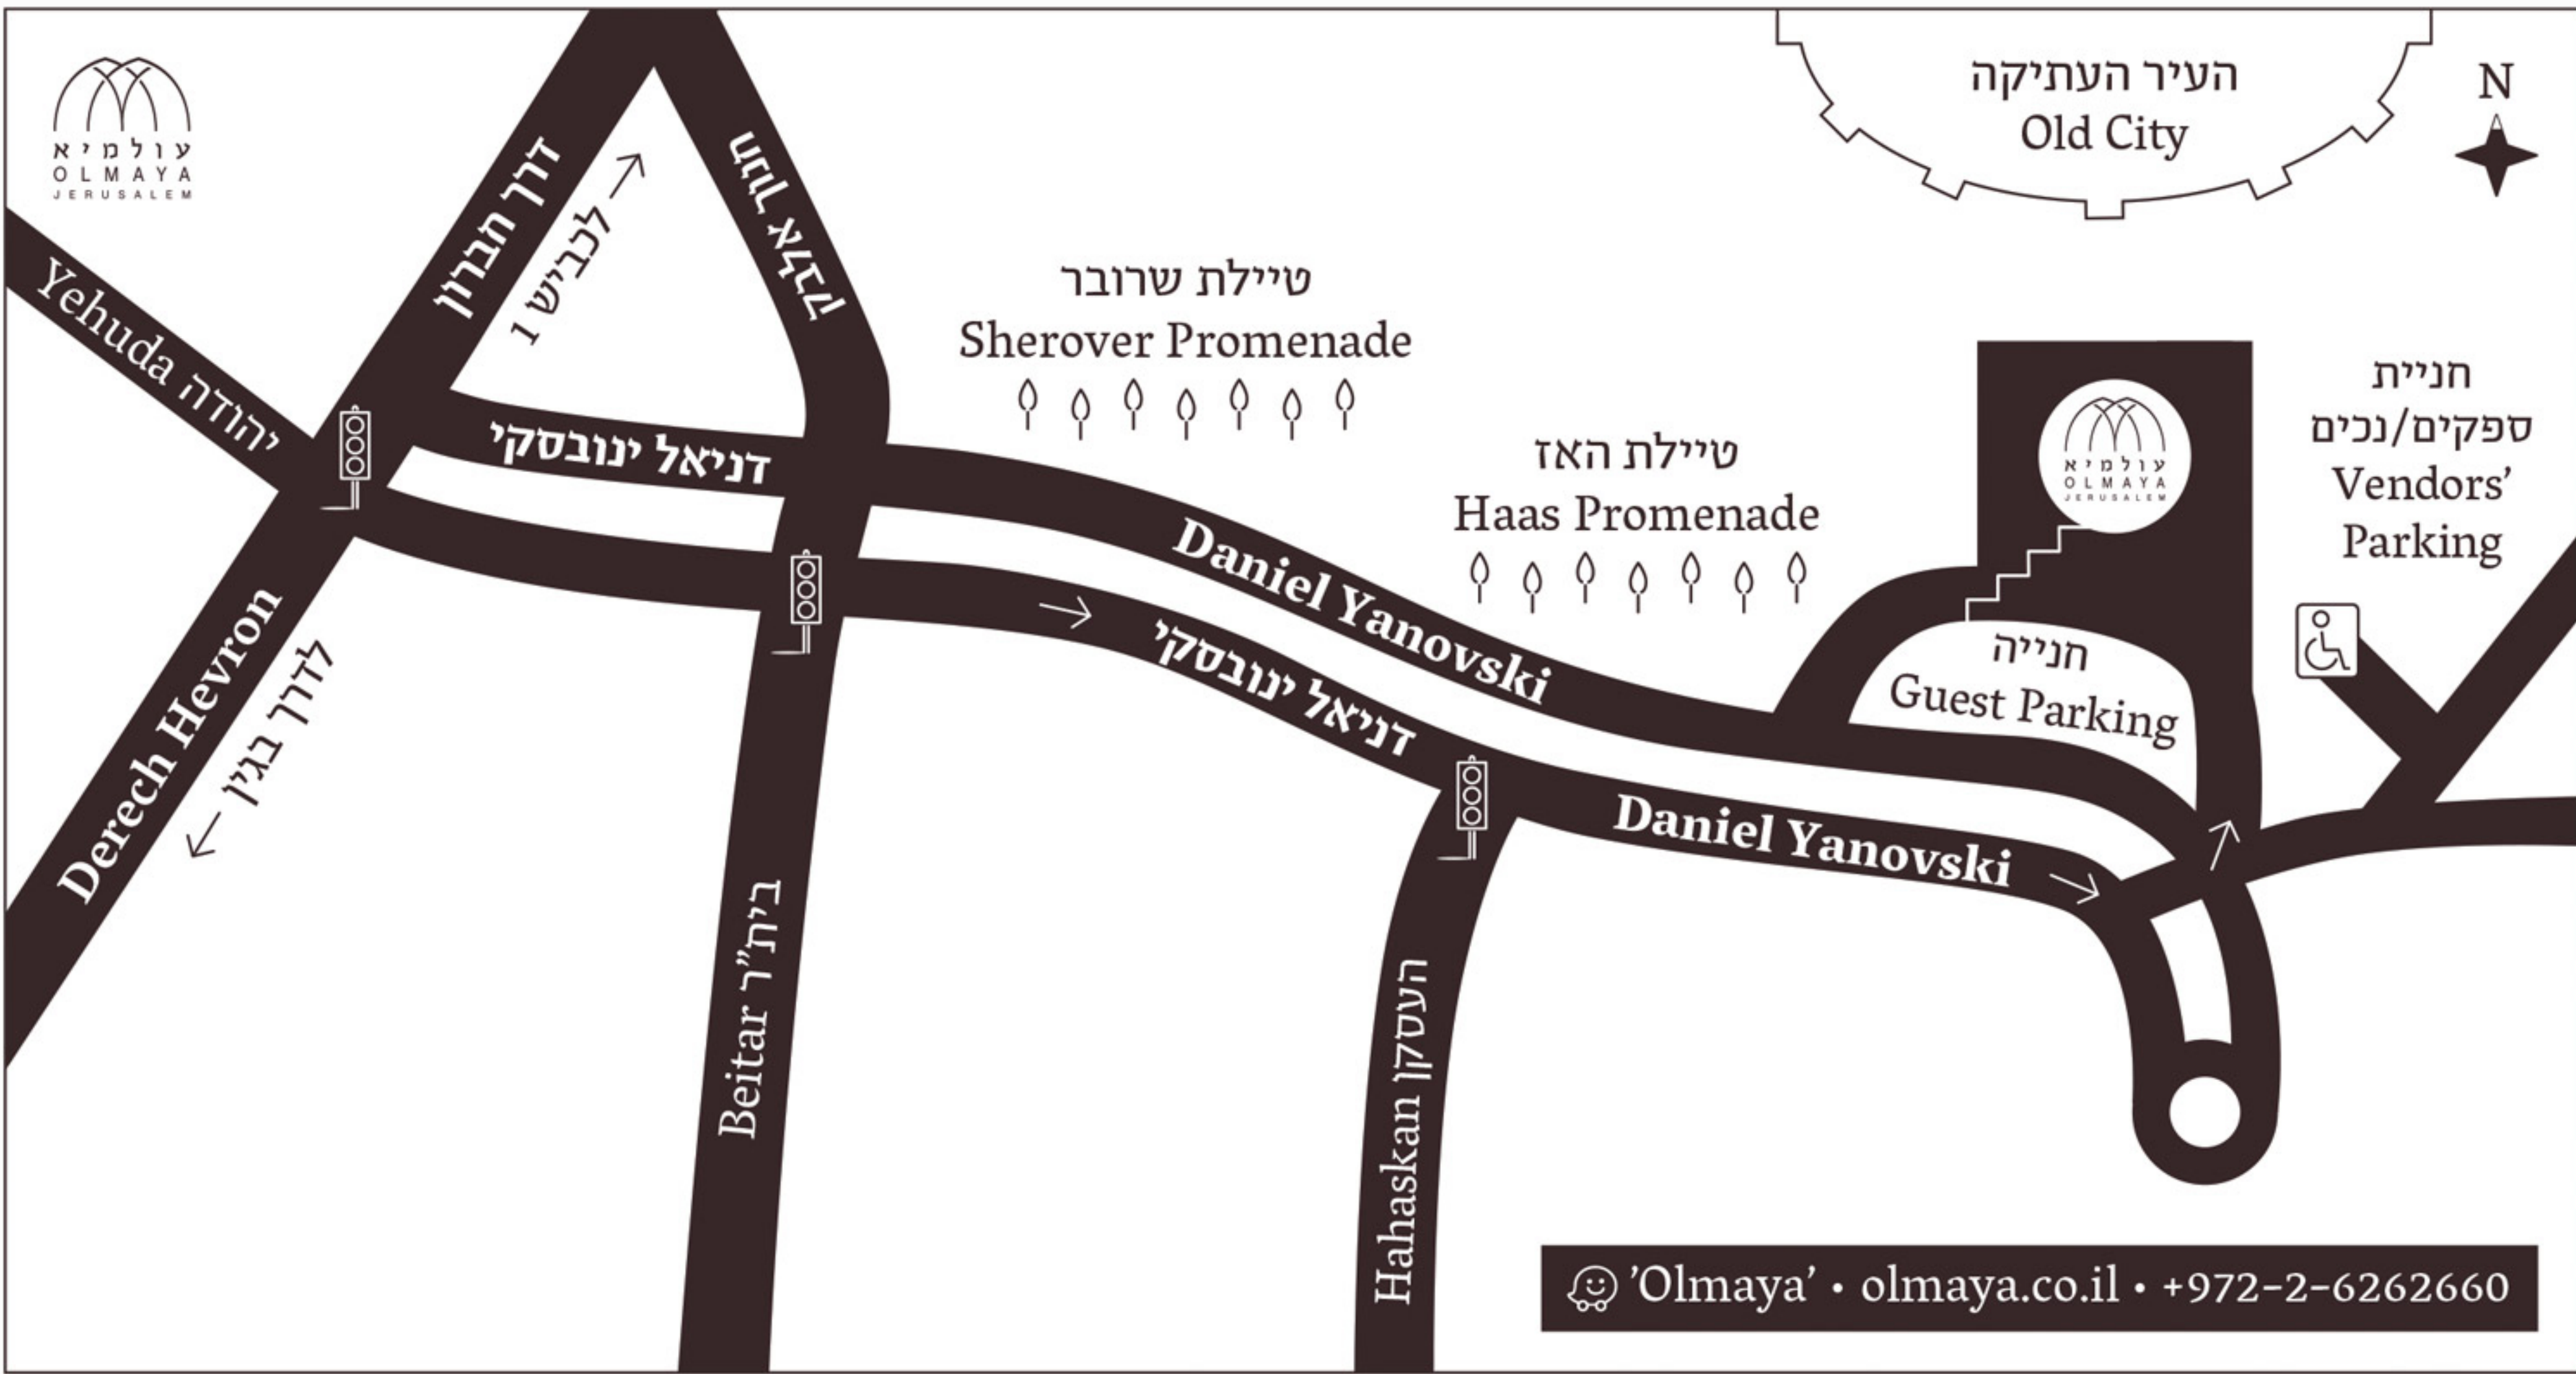

העיר העתיקה
Old City

יהודה
Derech Hevron
לדרך בגין

דרך חברון
לכביש 1
בת ארתא

טיילת שרובר
Sherover Promenade

טיילת האז
Haas Promenade

Daniel Yanovski
דניאל ינובסקי

Daniel Yanovski

חנייה
Guest Parking